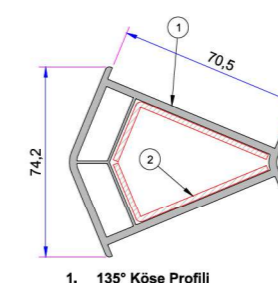

1. 135° Köşe Profili
  P.A.070.5102.600.0.00.19
2. Destek Sacı (25x55)
  1,2mm - 34022 - 12303
  1,5mm - 34022 - 15303
  2 mm - 34022 - 20303