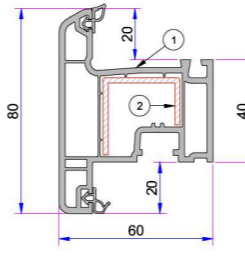

1. Dışa Açılım Kanat Profili
  P.A.632.2014.600.0.BC.01
2. Destek Sacı (30x30x18)
  1,2mm 34022-12022
  1,5mm 34022-15022
  2,0mm 34022-20022