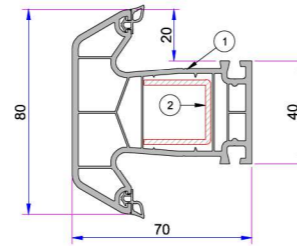

1. Orta Kayıt Profili
  P.A.706.3000.600.0.BC.01
2. Destek Sacı (25x25x25)
  1,2mm 34022-12003
  1,5mm 34022-15003
  2 mm 34022-20003