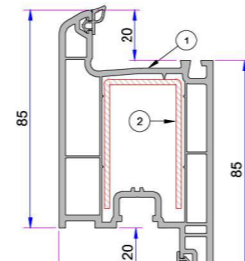

1. Kapı Kanat Profili
  P.A.632.2100.600.0.BC.01
2. Destek Sacı (50x30x50)
  1,2mm 34022-12013
  1,5mm 34022-15013
  2 mm 34022-20013