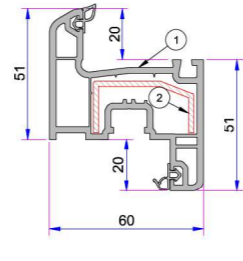

1. Dar Kanat Profili
  P.A.900.2005.600.0.BC.01
2. Destek Sacı (29x39x15)
  1,2mm 34022-12031
  1,5mm 34022-15031
  2 mm 34022-20031