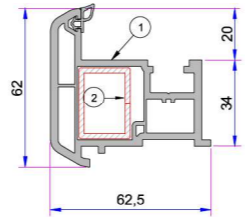

1. Hareketli Orta Kayıt Profili
  P.A.632.3100.600.0.BC.19
2. Destek Sacı (20x28)
  1,2mm 34022-12118
  1,5mm 34022-15118
  2,0mm 34022-20118