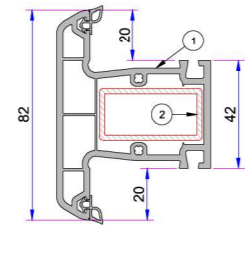

1. Statik Orta Kayıt Profili
  P.A.900.3003.600.0.BC.01
2. Destek Sacı (20x40)
  1,2mm 34022-12114
  1,5mm 34022-15114
  2 mm 34022-20114