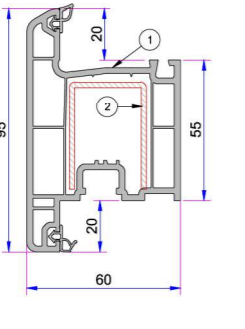

1. Dar Dışa Açılım Kapı Kanat Profili
  P.A.632.2108.600.0.BC.01
2. Destek Sacı (42x30x42)
  1,2mm 34022-12023
  1,5mm 34022-15023
  2,0mm 34022-20023