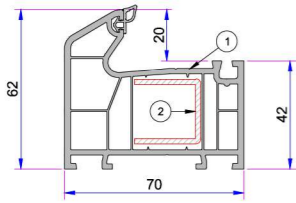

OLİMPOS 760 SERİ PVC PROFİL SİSTEMİ

1. Kasa Profili
  P.A.706.1000.600.0.BC.01
2. Destek Sacı (25x25x25)
  1,2mm 34022-12003
  1,5mm 34022-15003
  2 mm 34022-20003