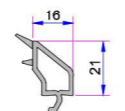

1. 24mm Çift Cam Çıtası
   P.A.750.4500.600.0.HC