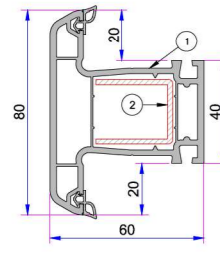

1. Kapı İçi Orta Kayıt Profili
  P.A.632.3000.600.0.BC.01
2. Destek Sacı (30x25x30)
  1,2mm 34022-12004
  1,5mm 34022-15004
  2 mm 34022-20004