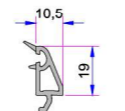

1. 30mm Üçlü Cam Çıtası
   P.A.332.4100.600.0.HC