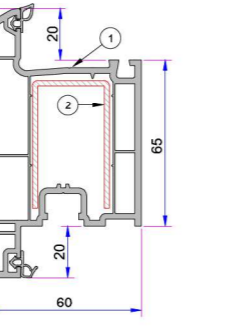

1. Dışa Açılım Kapı Kanat Profili
  P.A.632.2101.600.0.BC.01
2. Destek Sacı (50x30x50)
  1,2mm 34022-12013
  1,5mm 34022-15013
  2,0mm 34022-20013