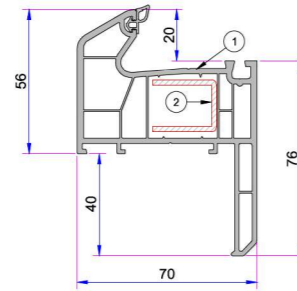

1. Pervazlı Kasa Profili
  P.A.706.1200.600.0.BC.01
2. Destek Sacı (25x20x25)
  1,2mm 34022-12021
  1,5mm 34022-15021
  2 mm 34022-20021