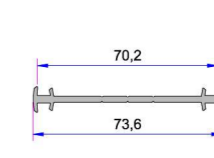

1. İnce Bağ Profili
   P.A.070.5001.600.0.00.19