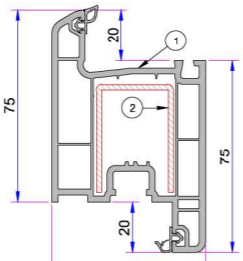

1. Dar Kapı Kanat Profili
  P.A.900.2107.600.0.BC.01
2. Destek Sacı (42x30x42)
  1,2mm 34022-12114
  1,5mm 34022-15023
  2,0mm 34022-20023