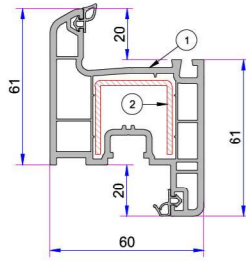

1. Kanat Profili
  P.A.632.2000.600.0.BC.01
2. Destek Sacı (29x30x29)
  1,2mm 34022-12002
  1,5mm 34022-15002
  2 mm 34022-20002