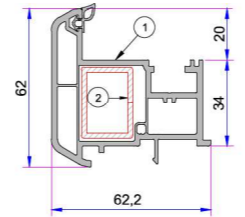

1. Tırnaklı Hareketli Orta Kayıt Profili
  P.A.632.3104.600.0.BC.19
2. Destek Sacı (20x28)
  1,2mm 34022-12118
  1,5mm 34022-15118
  2,0mm 34022-20118

- 4-6mm Tek Cam Çıtası
  P.A.101.4002.600.0.HC

1. 20mm Çift Cam Çıtası
   P.A.101.4100.600.0.HC

1. 24mm Çift Cam Çıtası
   P.A.750.4500.600.0.HC

1. 30mm Üçlü Cam Çıtası
   P.A.332.4100.600.0.HC

1. 32mm Üçlü Cam Çıtası
   P.A.101.4500.600.0.HC