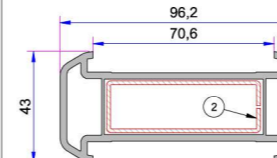

1. Kalın Bağ Profili
  P.A.070.5000.600.0.00.19
2. Destek Sacı (20x60)
  1,2mm - 34022 - 12106
  1,5mm - 34022 - 15106
  2 mm - 34022 - 20106