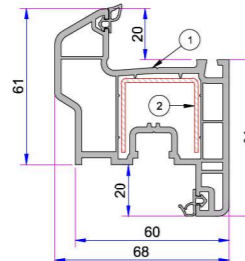

1. Damlalıklı Kanat Profili
  P.A.632.2200.600.0.BC.01
2. Destek Sacı (29x30x29)
  1,2mm 34022-12002
  1,5mm 34022-15002
  2 mm 34022-20002