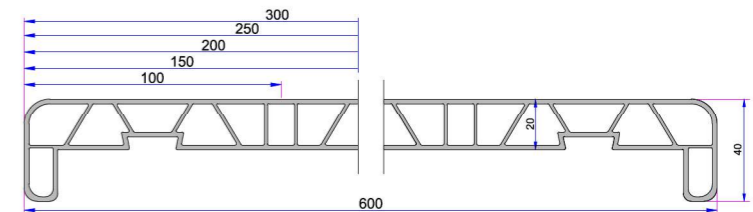

1. PVC Denizlik Profili (600mm)
   P.DNZ.01.60.E.600.19