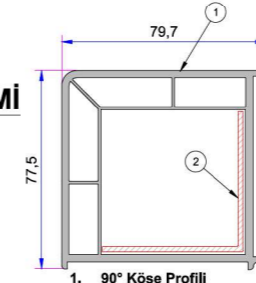

1. 90° Köşe Profili
  P.A.070.5100.600.0.00.19
2. Destek Sacı (55x55)
  1,2mm - 34022 - 12305
  1,5mm - 34022 - 15305
  2 mm - 34022 - 20305