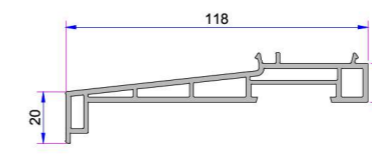

1. Pervaz Profili
   P.A.058.5504.600.0.00.19