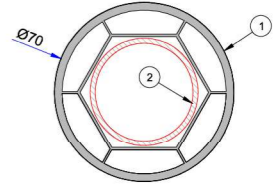

1. Açılı Köşe Dönüş Borusu
  P.A.070.5106.600.0.00.19
2. Destek Sacı (Ø42mm)
  1,2mm - 34022 - 12502
  1,5mm - 34022 - 15502
  2 mm - 34022 - 20502