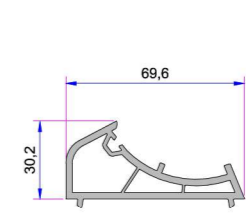

1. Açılı Köşe Dönüş Adaptörü
   P.A.070.5104.600.0.00.19