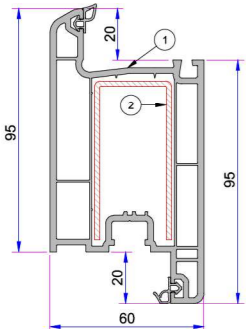

1. Süper Kapı Kanat Profili
  P.A.900.2100.600.0.BC.01
2. Destek Sacı (62x30x62)
  1,2mm 34022-12029
  1,5mm 34022-15029
  2,0mm 34022-20029