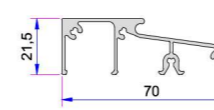

1. Alüminyum Kapı Eşik Profili
   AD16-002