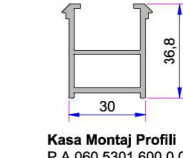

1. Kasa Montaj Profili
   P.A.060.5301.600.0.00.19