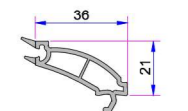

- 4-6mm Tek Cam Çıtası
  P.A.101.4002.600.0.HC