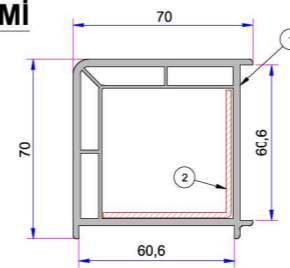

1. 90° Köşe Profili
  P.A.060.5100.600.0.00.19
2. Destek Sacı (50x50)
  1,2mm - 34022 - 12302
  1,5mm - 34022 - 15302
  2 mm - 34022 - 20302