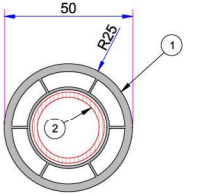

1. Açılı Köşe Dönüş Borusu Profili
  P.A.050.5106.600.0.00.19
2. Destek Sacı (Ø42)
  1,2mm - 34022 - 12503
  1,5mm - 34022 - 15503
  2 mm - 34022 - 20503