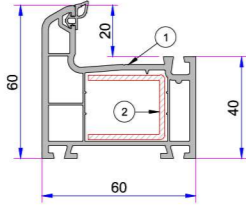

1. Kasa Profili
  P.A.632.1000.600.0.BC.01
2. Destek Sacı (30x17x30)
  1,2mm 34022-12004
  1,5mm 34022-15004
  2 mm 34022-20004