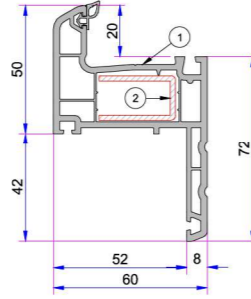

1. Pervazlı Kasa Profili
  P.A.632.1200.600.0.BC.01
2. Destek Sacı (30x17x30)
  1,2mm 34022-12032
  1,5mm 34022-15032
  2 mm 34022-20032