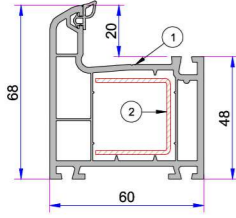

EFES SERİ PVC PROFİL SİSTEMİ

1. Süper Kasa Profili
  P.A.632.1001.600.0.BC.01
2. Destek Sacı (29x25x30)
  1,2mm 34022-12002
  1,5mm 34022-15004
  2 mm 34022-20002