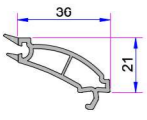

- 4-mm Tek Cam Çıtası
  P.A.101.4002.600.0.HC