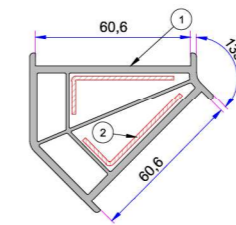

1. 135° Köşe Profili
  P.A.060.5102.600.0.00.19
2. Destek Sacı (15x40)
  1,2mm - 34022 - 12301
  1,5mm - 34022 - 15301
  2 mm - 34022 - 20301