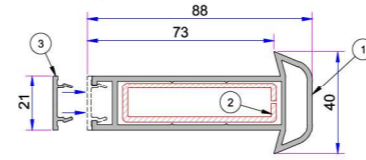

1. Üniversal Kalın Bağ Profili
  P.A.058.5000.600.0.00.19
2. Destek Sacı (15x60)
  1,2mm - 34022 - 12123
  1,5mm - 34022 - 15123
  2 mm - 34022 - 20123
3. Üniversal Kalın Bağ Kapak Profili
  P.A.058.5707.600.0.00.19