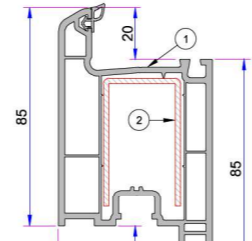

1. Kapı Kanat Profili
  P.A.632.2100.600.0.BC.01
2. Destek Sacı (50x30x50)
  1,2mm 34022-12013
  1,5mm 34022-15013
  2 mm 34022-20013

1. Damlalık Profili
   P.A.900.6307.600.0.00.19

1. Kasa Montaj Profili
   P.A.060.5301.600.0.00.19