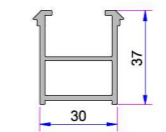

1. Kasa Montaj Profili
   P.A.060.5301.600.0.00.19