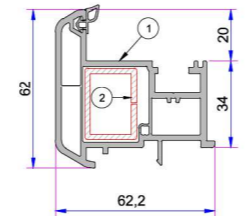

1. Tırnaklı Hareketli Orta Kayıt Profili
  P.A.632.3104.600.0.BC.19
2. Destek Sacı (20x28)
  1,2mm 34022-12118
  1,5mm 34022-15118
  2,0mm 34022-20118