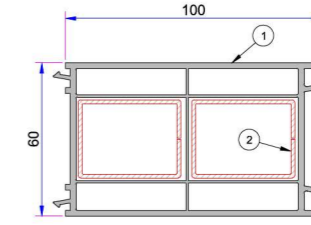

1. Kasa Yükseltme Profili (60x100)
  P.A.060.5300.600.0.00.19
2. Destek Sacı (30x40)
  1,2mm - 34022 - 12120
  1,5mm - 34022 - 15120
  2 mm - 34022 - 20120

1. Kasa Contası

1. Kanat Contası