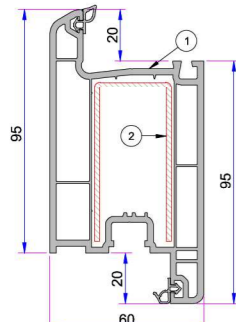

1. Süper Kapı Kanat Profili
  P.A.900.2103.600.0.BC.01
2. Destek Sacı (62x30x62)
  1,2mm 34022-12029
  1,5mm 34022-15029
  2,0mm 34022-20029