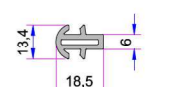

1. Kısa Bağ Profili
   P.A.099.5003.600.0.00.19