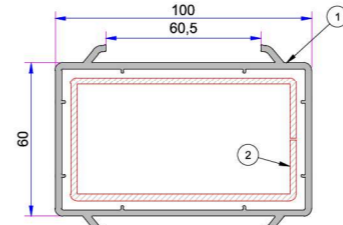

1. Tırnaklı Kutu Profili (70x100)
  P.A.060.5203.600.0.00.19
2. Destek Sacı (60x90)
  1,2mm - 34022 - 12102
  1,5mm - 34022 - 15102
  2 mm - 34022 - 20102