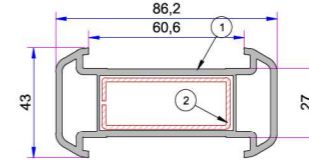

1. Kalın Bağ Profili
  P.A.060.5000.600.0.00.19
2. Destek Sacı (20x50)
  1,2mm - 34022 - 12105
  1,5mm - 34022 - 15105
  2 mm - 34022 - 20105