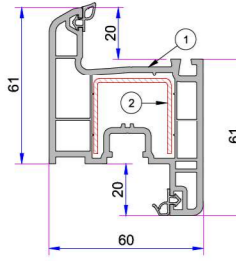

1. Kanat Profili
  P.A.632.2200.600.0.BC.01
2. Destek Sacı (29x30x29)
  1,2mm 34022-12002
  1,5mm 34022-15002
  2 mm 34022-20002