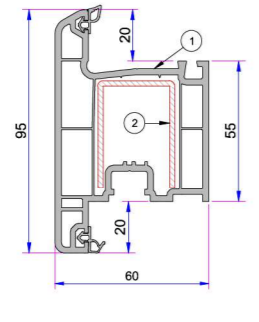

1. Eko Dış Açılım Kapı Kanat Profili
  P.A.632.2108.600.0.BC.01
2. Destek Sacı (42x30x42)
  1,2mm 34022-12023
  1,5mm 34022-15023
  2,0mm 34022-20023