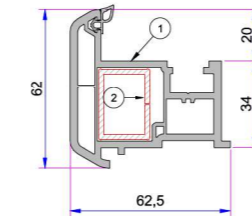

1. Hareketli Orta Kayıt Profili
  P.A.632.3100.600.0.BC.19
2. Destek Sacı (20x28)
  1,2mm 34022-12118
  1,5mm 34022-15118
  2,0mm 34022-20118