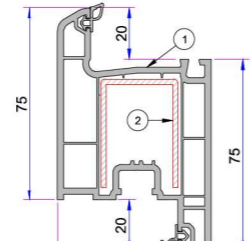

1. Eko Kapı Kanat Profili
  P.A.632.3100.600.0.BC.01
2. Destek Sacı (42x30x42)
  1,2mm 34022-12023
  1,5mm 34022-15023
  2 mm 34022-20023