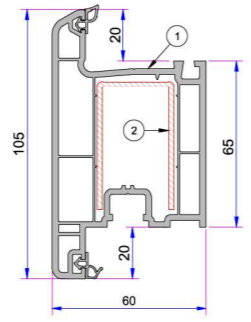

1. Dış Açılım Kapı Kanat Profili
  P.A.632.2101.600.0.BC.01
2. Destek Sacı (42x30x42)
  1,2mm 34022-12023
  1,5mm 34022-15023
  2,0mm 34022-20023