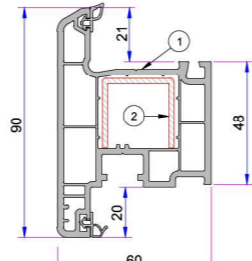

1. Dış Açılım Kanat Profili (9aks)
  P.A.430.2001.600.0.BC.01
2. Destek Sacı (27x28x27)
  1,2mm 34022-12020
  1,5mm 34022-15020
  2 mm 34022-20020