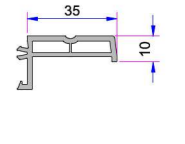

1. 35mm Kasa Pervaz Profili
   P.A.099.5523.600.0.00.19