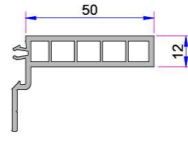

1. 50mm Kasa Pervaz Profili
   P.A.099.5524.600.0.00.19