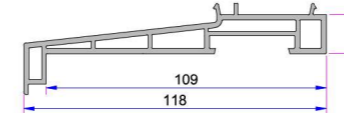

1. Pervaz Profili
   P.A.058.5504.600.0.00.19