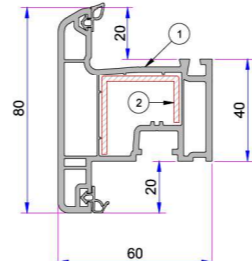

1. Dış Açılım Kanat Profili (22aks)
  P.A.632.2014.600.0.BC.01
2. Destek Sacı (30x30x18)
  1,2mm 34022-12022
  1,5mm 34022-15022
  2 mm 34022-20022