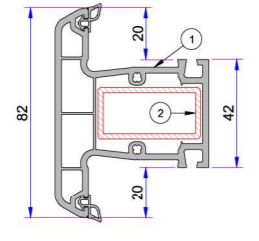

1. Statik Orta Kayıt Profili
  P.A.900.3003.600.0.BC.01
2. Destek Sacı (20x40)
  1,2mm 34022-12114
  1,5mm 34022-15114
  2 mm 34022-20114