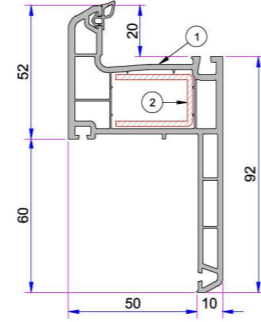

1. 60mm Pervazlı Kasa Profili
  P.A.632.1207.600.0.BC.01
2. Destek Sacı (30x20x30)
  1,2mm 34022-12006
  1,5mm 34022-15006
  2 mm 34022-20006