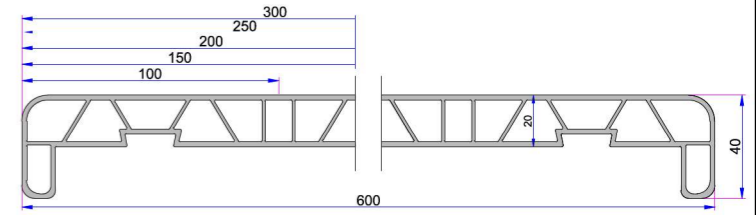

1. PVC Denizlik Profili (600mm)
   P.DNZ.01.60.E.600.19

1. Alüminyum Kapı Eşik Profili
   AD16-001

1. Alüminyum Kasa Eşik Takozu
   221013.0000.L - 221013.0000.R

1. Orta Kayıt Bağlantı Takozu
   34007-11040

1. Hareketli Orta Kayıt Kapağı
   34012-10090

- 4-mm Tek Cam Çıtası
  P.A.101.4002.600.0.HC

1. 20mm Çift Cam Çıtası
   P.A.101.4100.600.0.HC

1. 24mm Çift Cam Çıtası
   P.A.750.4500.600.0.HC

1. 30mm Üçlü Cam Çıtası
   P.A.332.4100.600.0.HC

1. 32mm Üçlü Cam Çıtası
   P.A.101.4500.600.0.HC