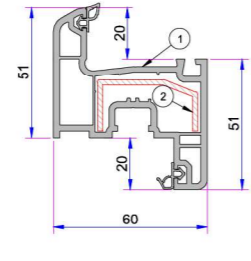

1. Dar Kanat Profili
  P.A.900.2005.600.0.BC.01
2. Destek Sacı (29x39x15)
  1,2mm 34022-12031
  1,5mm 34022-15031
  2 mm 34022-20031