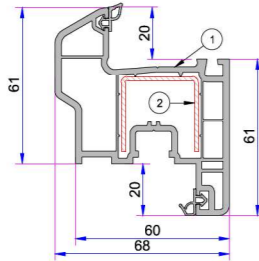

1. Damlıklı Kanat Profili
  P.A.632.2200.600.0.BC.01
2. Destek Sacı (29x30x29)
  1,2mm 34022-12002
  1,5mm 34022-15002
  2 mm 34022-20002