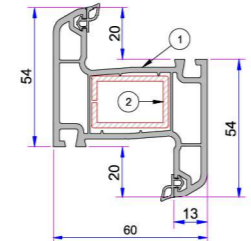

1. Dış Açılım Orta Kayıt Profili
  P.A.900.3005.600.0.BC.01
2. Destek Sacı (20x30)
  1,2mm 34022-12109
  1,5mm 34022-15109
  2 mm 34022-20109