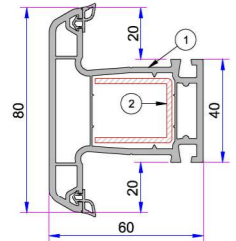

1. Orta Kayıt Profili
  P.A.632.3000.600.0.BC.01
2. Destek Sacı (30x25x30)
  1,2mm 34022-12004
  1,5mm 34022-15004
  2 mm 34022-20004