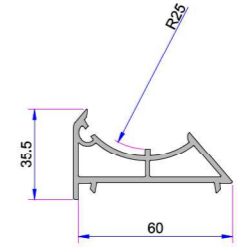

1. Açılı Köşe Dönüş Aparatı
   P.A.060.5104.600.0.00.19