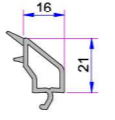

1. 24mm Çift Cam Çıtası
   P.A.750.4500.600.0.HC